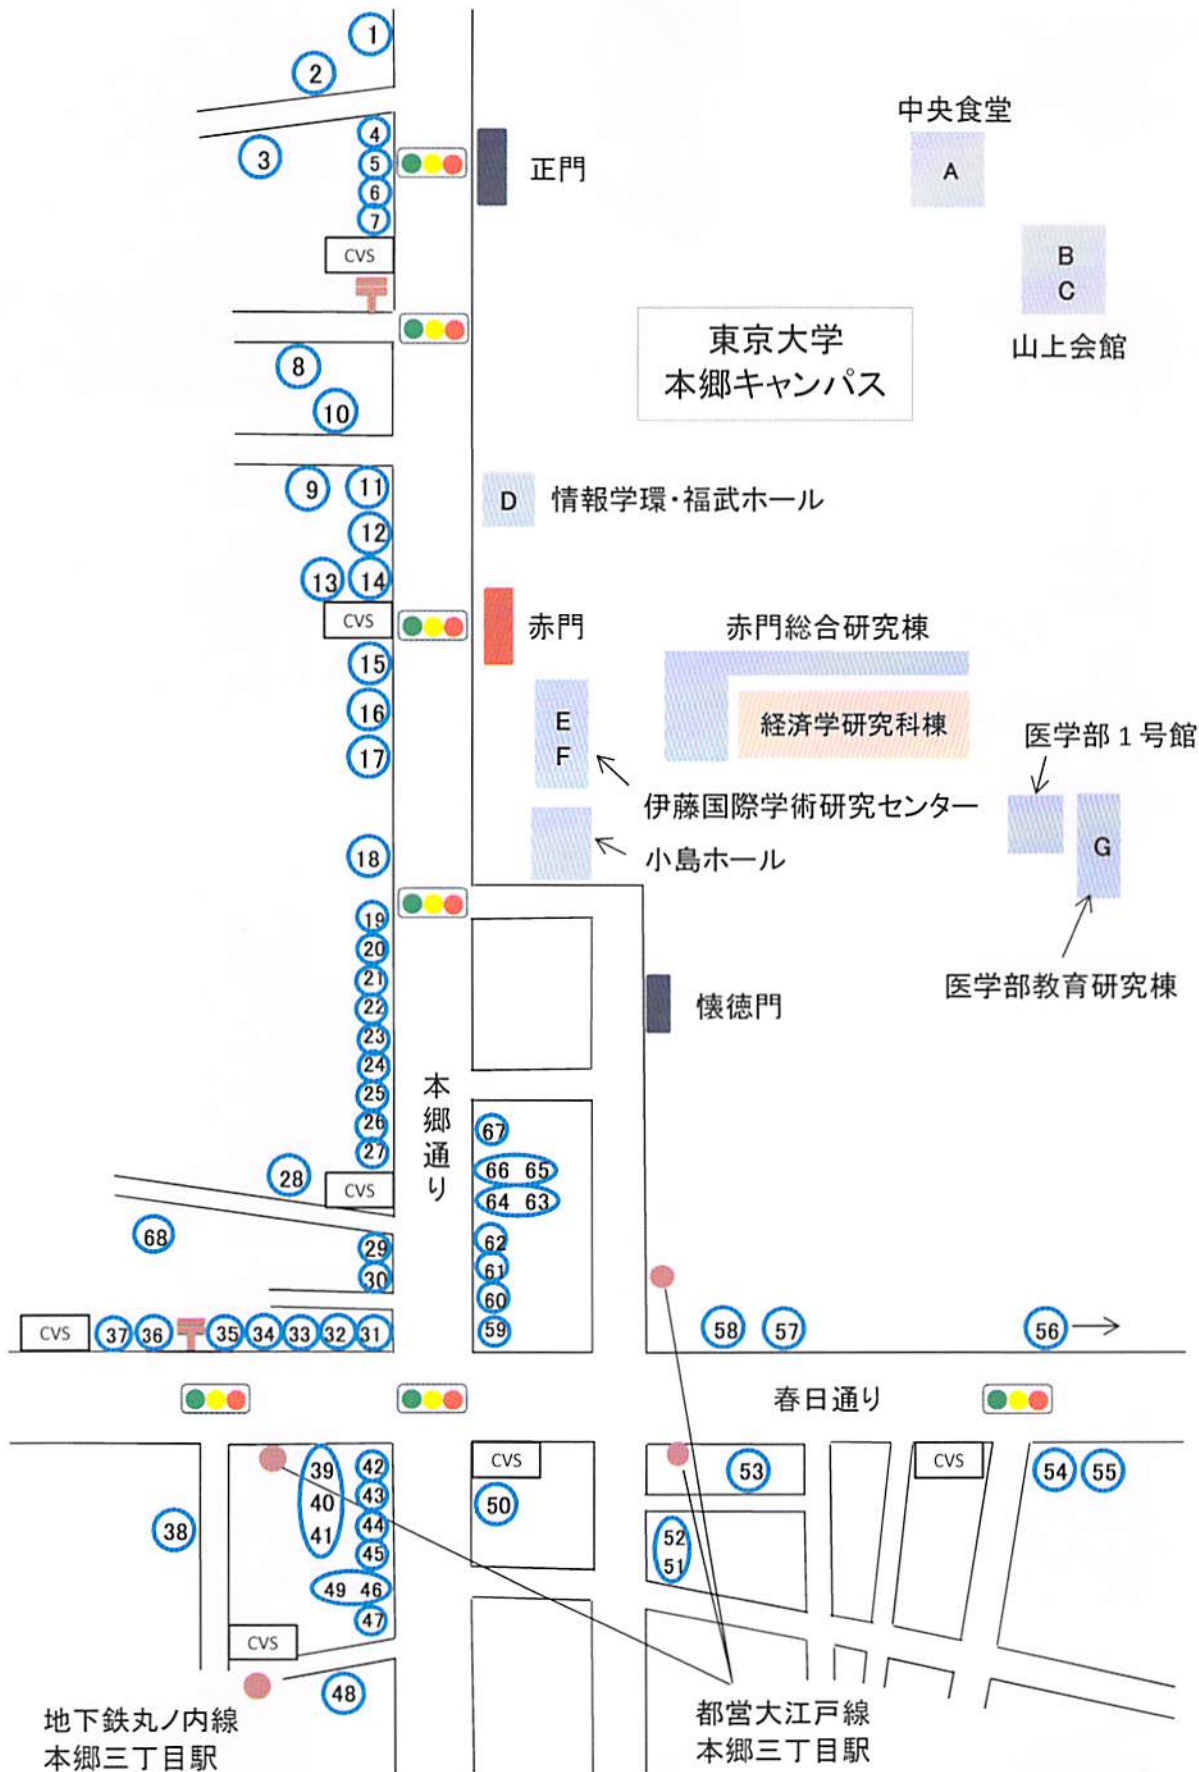

# 東京大学周辺レストランマップ

※ 店名は裏面のリストでご確認ください。

\* CVS: コンビニエンスストア

# 東京大学周辺レストランガイド

※ このリストは、東京大学構内(A～G)および周辺レストラン(1～68)の9月14日(日)～16日(火)のランチの営業予定を示したものです。  
場所につきましては、裏面の地図の番号でご確認ください。なお、予定が変更になることもございますので、ご了承ください。

※ 9月14日(日)は、東京大学構内の食堂・レストランがすべて営業していませんので、学外で昼食をお取りくださいますようお願い致します。

番号	店名	9/14	9/15	9/16	番号	店名	9/14	9/15	9/16
A	中央食堂	×	○	○	36	なか卯	○	○	○
B	レストラン御殿(山上会館 B1)	×	×	○	37	ゴーゴーカレー	○	○	○
C	ラウンジ ハーモニー(山上会館 1F)	×	×	○	38	かけもりそば ゆで太郎	×	○	○
D	ユーティーカフェ	×	×	○	39	街のハンバーグ屋	○	○	○
E	椿山荘 カメリア	×	×	○	40	和乃膳	×	×	○
F	フォレスト	×	×	○	41	インド料理 PARAS	○	○	○
G	カポ・ペリカーノ(イタリアン)	×	×	○	42	インドカレー ナマステ	○	○	○
1	HOTTO MOTTO	○	○	○	43	刀削麺 西安	○	○	○
2	万定(喫茶)	○	○	○	44	モスバーガー	○	○	○
3	エスニックカレー からみちゃん	○	○	○	45	小諸そば	○	○	○
4	モンテベルデ(喫茶)	○	○	○	46	ドール	○	○	○
5	美味しい屋(中華料理)	○	○	○	47	上島珈琲店	○	○	○
6	吉田豚汁屋	○	○	○	48	おむすび権米衛	○	○	○
7	喫茶 ルオー	×	○	○	49	はなの舞	×	×	○
8	食堂 もり川	×	×	○	50	桂園(中華料理)	○	○	○
9	ピグ(鉄板焼き)	×	×	○	51	手打ちそば 田奈部	×	×	○
10	いなか家(韓国料理)	×	○	○	52	炭火焼肉 牡丹苑	×	×	○
11	一番餃子	○	○	○	53	そば処 まるか	×	×	○
12	こだわりや(居酒屋)	×	×	○	54	らーめん 神勢	○	○	○
13	おおさわ(割烹)	×	×	○	55	松竹屋カフェ	×	○	○
14	赤門そば	×	×	○	56	インドカレー プージャ	○	○	○
15	インド料理 ダージリン	○	○	○	57	萬成園(中華料理)	×	×	○
16	海鮮丼 銀はち	○	○	○	58	炙り酒場 縁	×	×	○
17	麺屋 一香	○	○	○	59	野郎ラーメン	○	○	○
18	BONART(喫茶)	○	○	○	60	ラーメン 末廣	○	○	○
19	IZASA(ラーメン)	×	○	○	61	スターバックス	○	○	○
20	アジアダイニング イエティ	○	○	○	62	サイゼリヤ	○	○	○
21	瀬佐味亭(担担麺)	○	○	○	63	陳麻家(四川料理)	×	×	○
22	家家家(ラーメン)	○	○	○	64	NIKKI Cafe	○	○	○
23	山手ラーメン	○	○	○	65	さくら水産	×	×	○
24	チムニー(居酒屋)	×	×	○	66	九州料理 バクバク	×	×	○
25	巴屋(そば)	×	×	○	67	近江屋(喫茶)	×	○	○
26	カフェ・ド・クリエ	○	○	○	68	ラフィネ(フレンチ)	○	○	×
27	やよい軒	○	○	○					
28	そば・うどん “わ”	×	×	○					
29	日高屋	○	○	○					
30	マクドナルド	○	○	○					
31	ステーキ せんごく	○	○	○					
32	焼肉 HANA	×	×	○					
33	巨林(中華料理)	×	×	○					
34	Kitchen Origin(弁当)	○	○	○					
35	CoCo壱番屋	○	○	○					